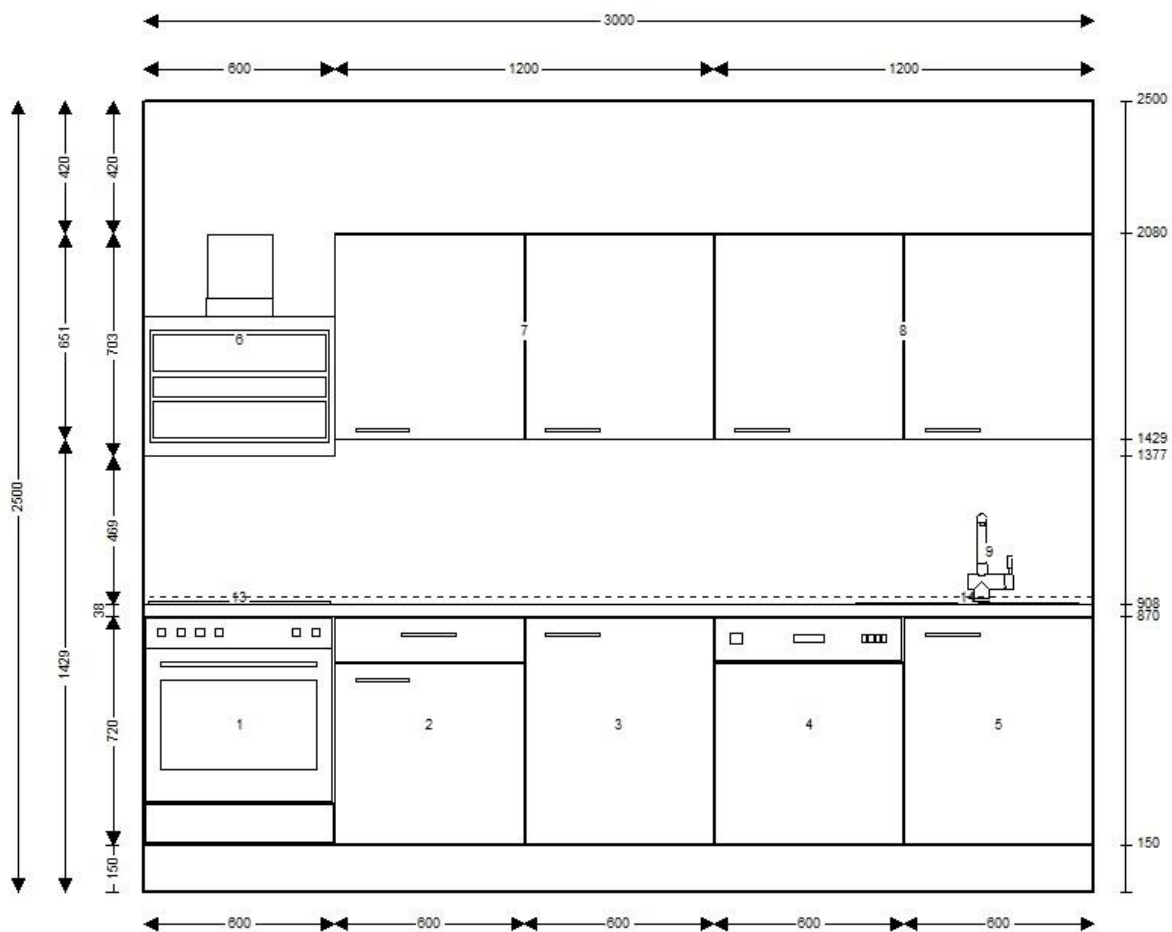

Dimensiuni bucătărie tipică de 7 corpuri, în linie:

VEDERE DE SUS

VEDERE FRONTALA

Mobeland by Nobilia

CONTACT

Bd. Maresal Averescu nr. 15A, Bucuresti, Romania

Telefon: 0787-535.003

Email: office@mygermany.ro