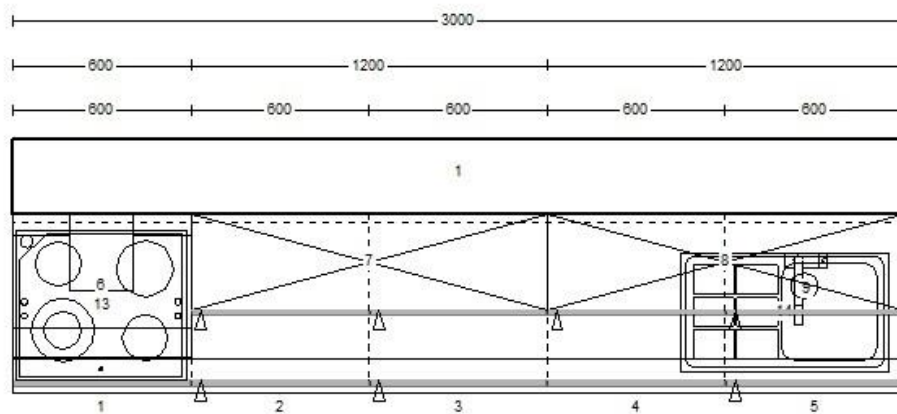

Dimensiuni bucătărie tipică de 7 corpuri, în linie:

VEDERE DE SUS

VEDERE FRONTALA

Mobeland by Nobilia

CONTACT

Bd. Maresal Averescu nr. 15A, Bucuresti, Romania

Telefon: 0787-535.003

Email: office@mygermany.ro