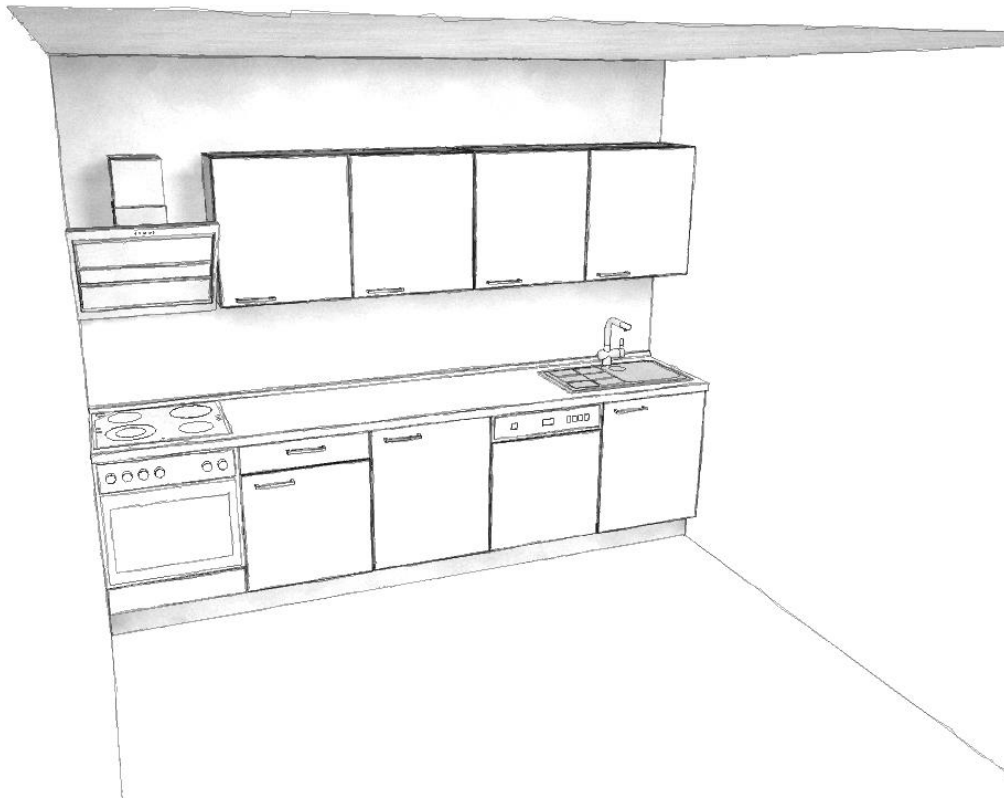

Dimensiuni bucătărie tipică de 7 corpuri, în linie:

VEDERE DE SUS

VEDERE FRONTALA

Mobeland by Nobilia

CONTACT

Bd. Maresal Averescu nr. 15A, Bucuresti, Romania

Telefon: 0787-535.003

Email: office@mygermany.ro