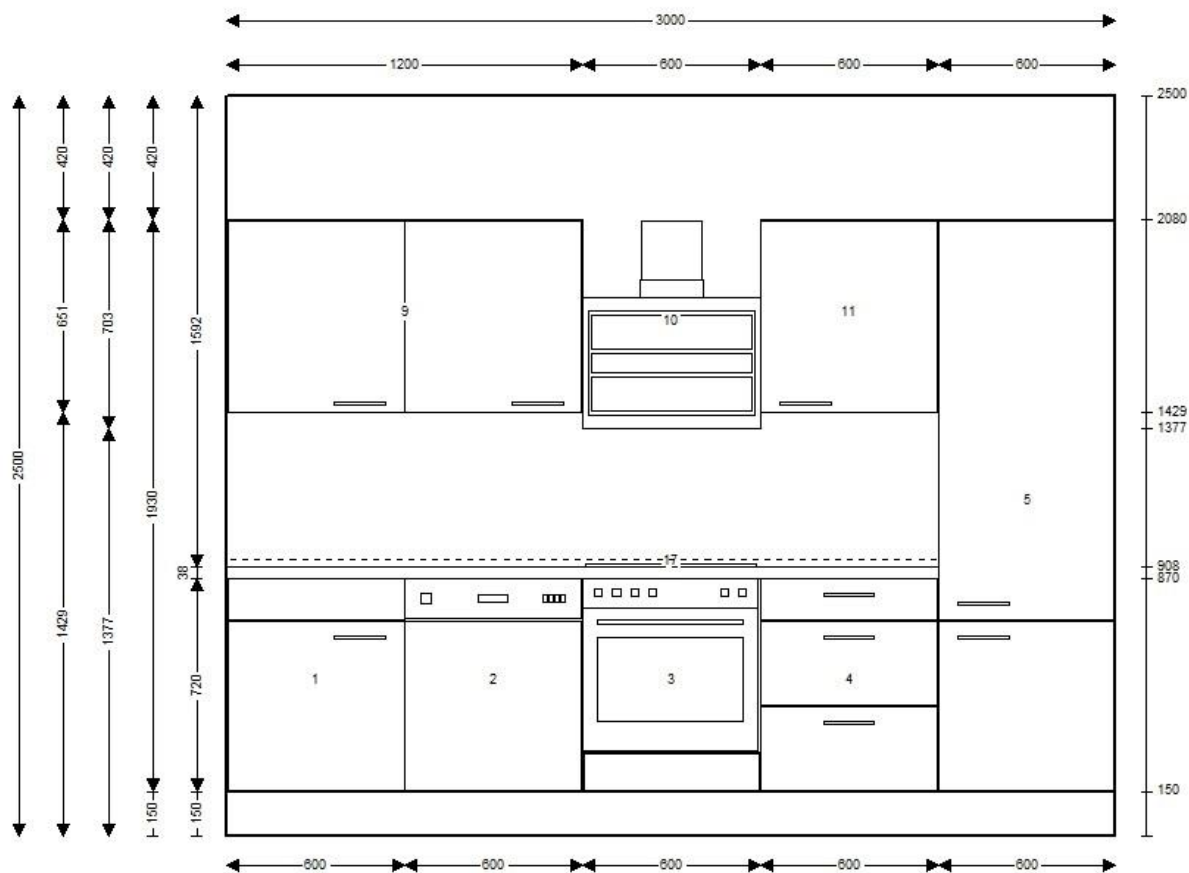

Dimensiuni bucătărie tipică de 9 corpuri, cu insula:

VEDERE DE SUS

VEDERE FRONTALA

Mobeland by Nobilia

CONTACT

Bd. Maresal Averescu nr. 15A, Bucuresti, Romania

Telefon:0787-535.003

Email: office@mygermany.ro