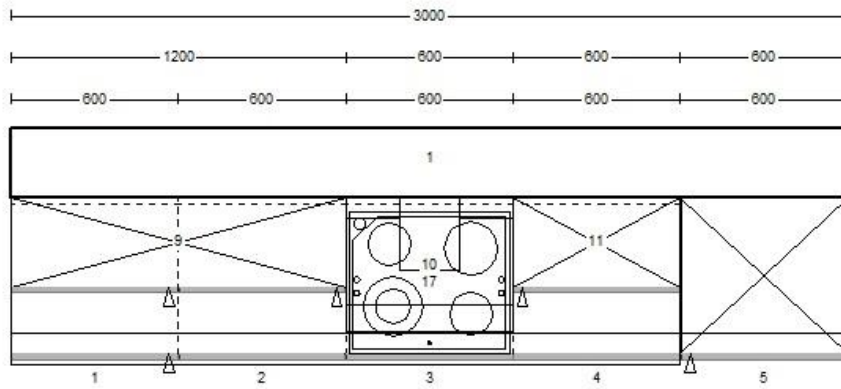

Dimensiuni bucătărie tipică de 9 corpuri, cu insula:

VEDERE DE SUS

VEDERE FRONTALA

Mobeland by Nobilia

CONTACT

Bd. Maresal Averescu nr. 15A, Bucuresti, Romania

Telefon:0787-535.003

Email: office@mygermany.ro