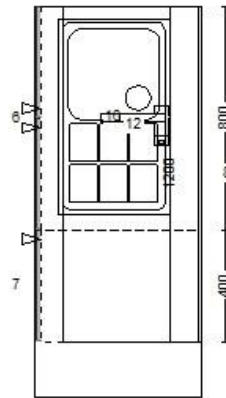

Dimensiuni bucătărie tipică de 9 corpuri, cu insula:

VEDERE DE SUS

VEDERE FRONTALA

Mobeland by Nobilia

CONTACT

Bd. Maresal Averescu nr. 15A, Bucuresti, Romania

Telefon:0787-535.003

Email: office@mygermany.ro